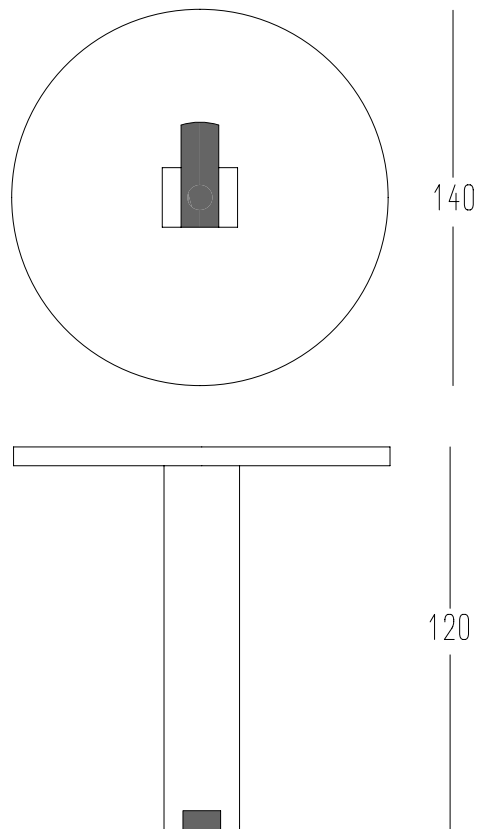

Roll-holder for wall
material solid surface white
thin mm. 6
peg front black
disk protect wall

Portarotolo con perno
realizzato in solid surface bianco white
spessore mm. 6
perno frontale nero
disco proteggi muro

codice perno nero
code peg front black

PR 72 N
PR 72 N