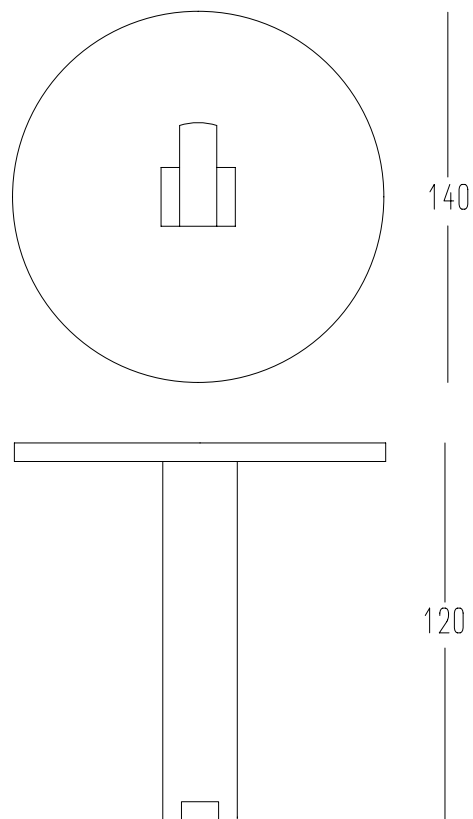

Roll-holder for wall
material solid surface white
thin mm. 6
peg front white
disk protect wall

Portarotolo con perno
realizzato in solid surface bianco white
spessore mm. 6
perno frontale bianco
disco proteggi muro

codice perno bianco
code peg front white

PR 71 B
PR 71 B