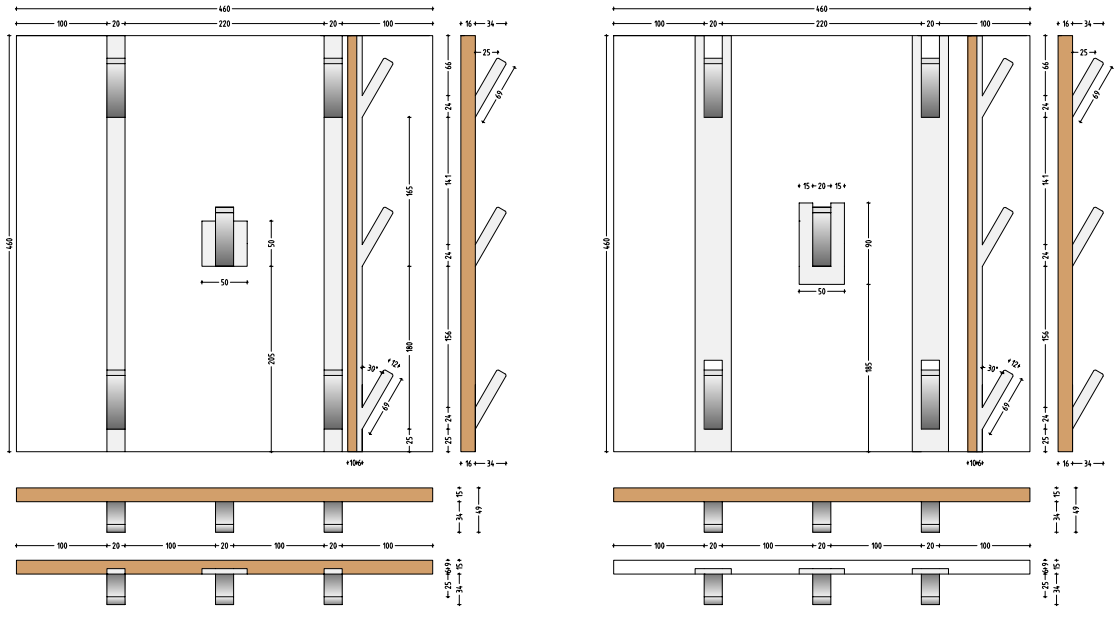

Pannello
 finitura teak
 con 5 appendi abito singolo
 realizzati in solid surface bianco white

ARPRO/AM SCALA 1:2

codice
 code

PA 06 TB
 PA 06 TB