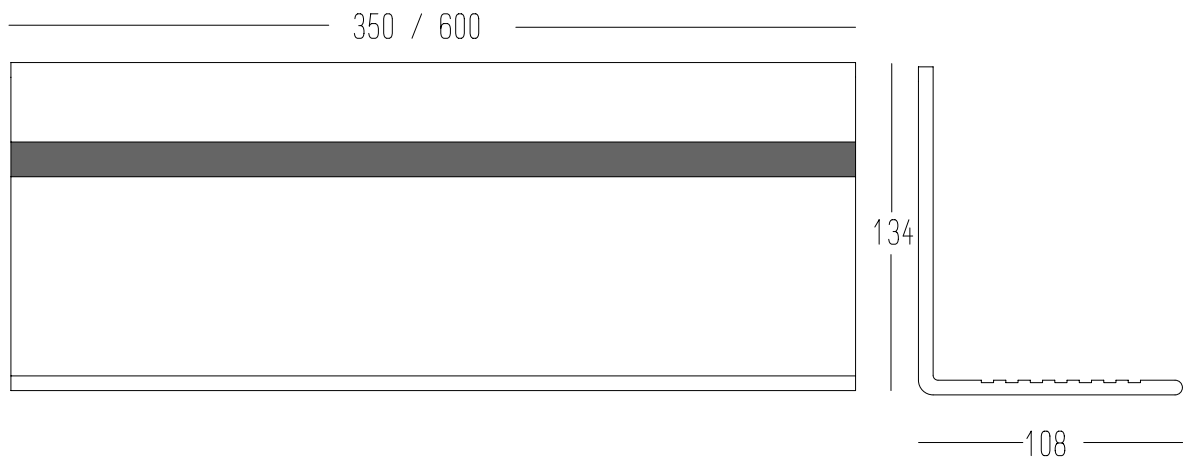

Shelf

material solid surface white

band black

thin mm. 6

Mensola

realizzata in solid surface bianco white

fascia nera

spessore mm. 6

codice fascia nera MN 103 N / mm. 350

codice fascia nera MN 104 N / mm. 600

code blande black MN 103 N / mm. 350

code blande black MN 104 N / mm. 600