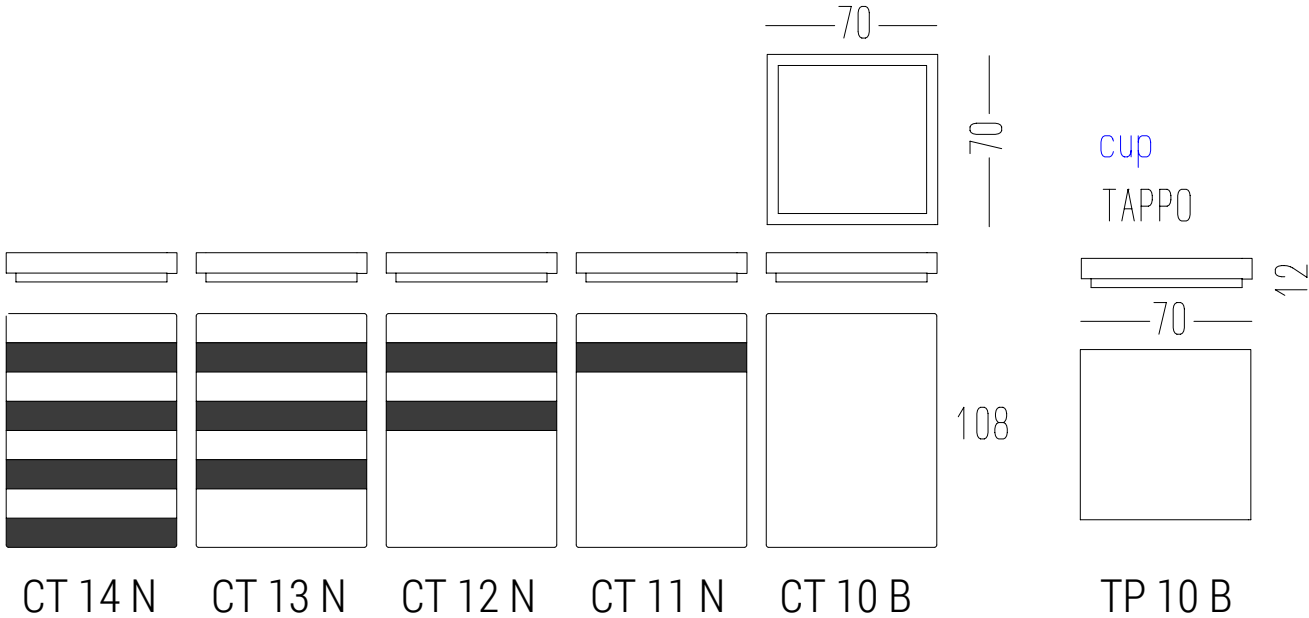

Container with cup par
material solid surface white
bland black
thin mm. 6

Contentitori con tappo a parte
realizzata in solid surface bianco white
fasce nere
spessore mm. 6

codice fasce nere
code blande black