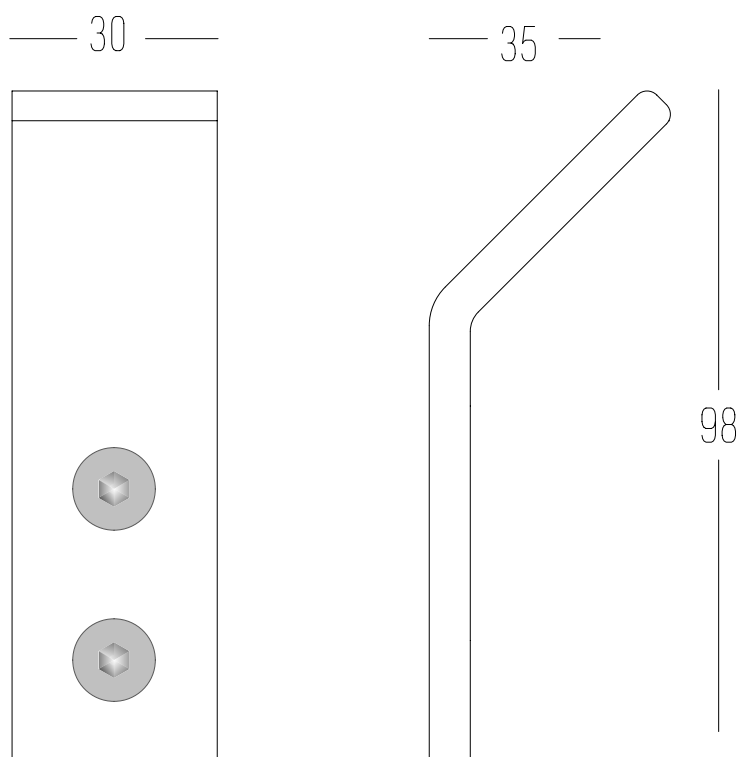

Hang bathrobe - clothes hook single
material solid surface white
threaded screw
thin mm. 6

Porta teli - appendi abito singolo
realizzato in solid surface bianco white
montaggio viti in acciaio inox a vista
spessore mm. 6

codice vite
code threaded screw

AP 05 V
AP 05 V